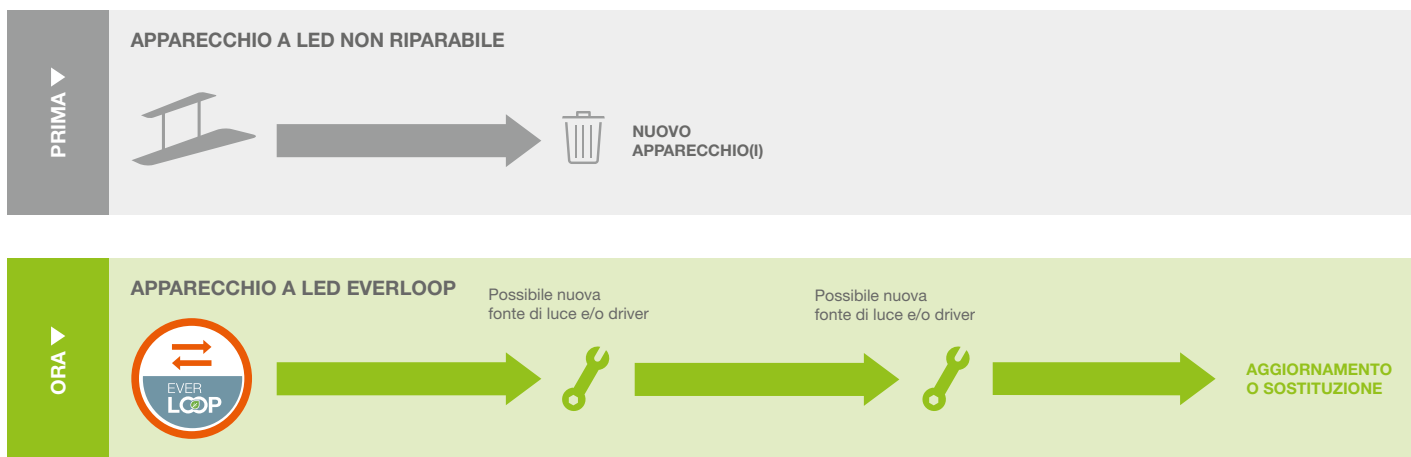

▶ LA CAPACITÀ DI SOSTITUIRE I COMPONENTI CRITICI DELL'APPARECCHIO RISPARMIA RISORSE ED EVITA GLI SPRECHI.